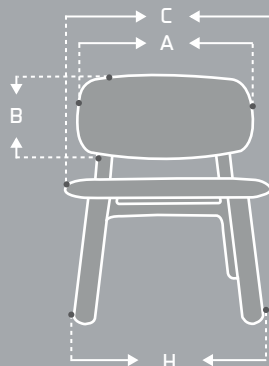

## MEDIDAS (mm)

ÍTEM	MÁX	MIN
A	530	-----
B	290	-----
C	560	-----
D	520	-----
E	FRONTAL 370	POSTERIOR 300
F	680	-----
G	580	-----
H	560	-----

\*Las medidas pueden variar dependiendo de los materiales y componentes utilizados.\*